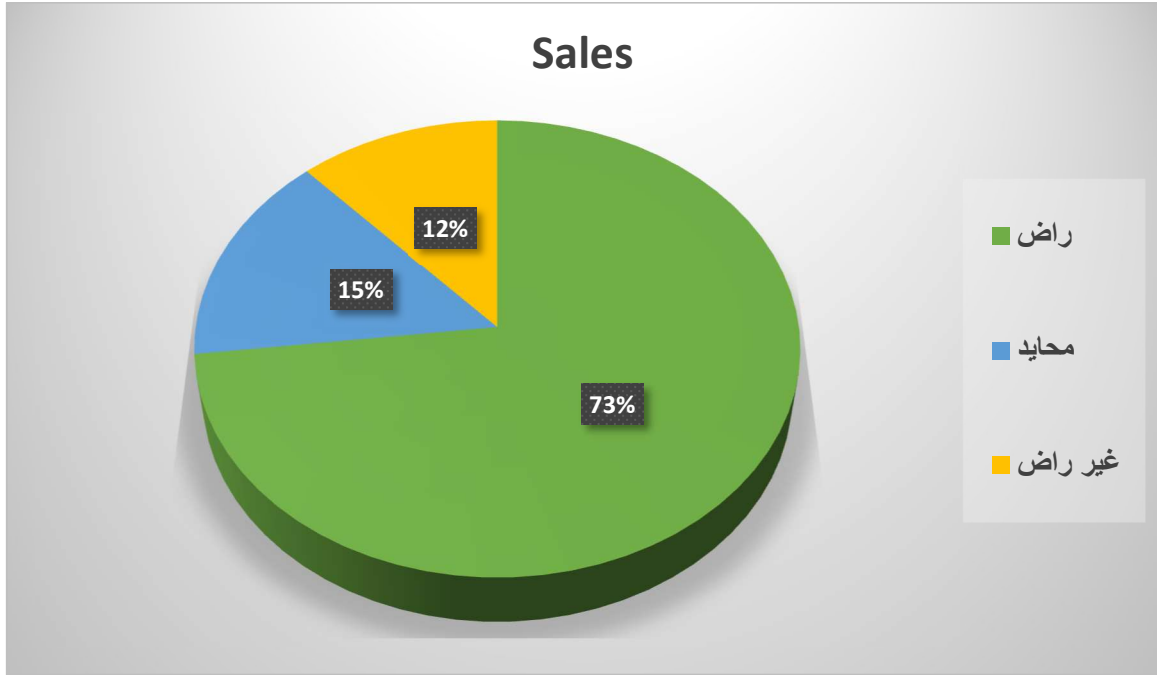

## نتائج استبيان الرضا الوظيفي

غير جيدة	محايد	العلاقة بالوظيفة جيدة
4	4	32
غير جيدة	محايد	العلاقة بالجمعية جيدة
2	5	33
غير جيدة	محايد	تفاعلات العمل جيدة
-	4	20
غير جيدة	محايد	العلاقة بالمدير جيدة
3	6	23
ليس لدي	محايد	لدي شغف بالوظيفة
4	2	26
غير بناءة	محايد	ملاحظات مديري بناءة ويمدحني
2	-	14
لا توازن	محايد	عملي يوازن بين حياتي العملية والشخصية
6	6	20
لا أشعر	محايد	أشعر بالعدالة في عملي
7	10	23
غير راض	محايد	راضي في المجمل عن عملي
1	1	6
<b>الإجمالي</b>		
29	38	197
%12	%15	%73